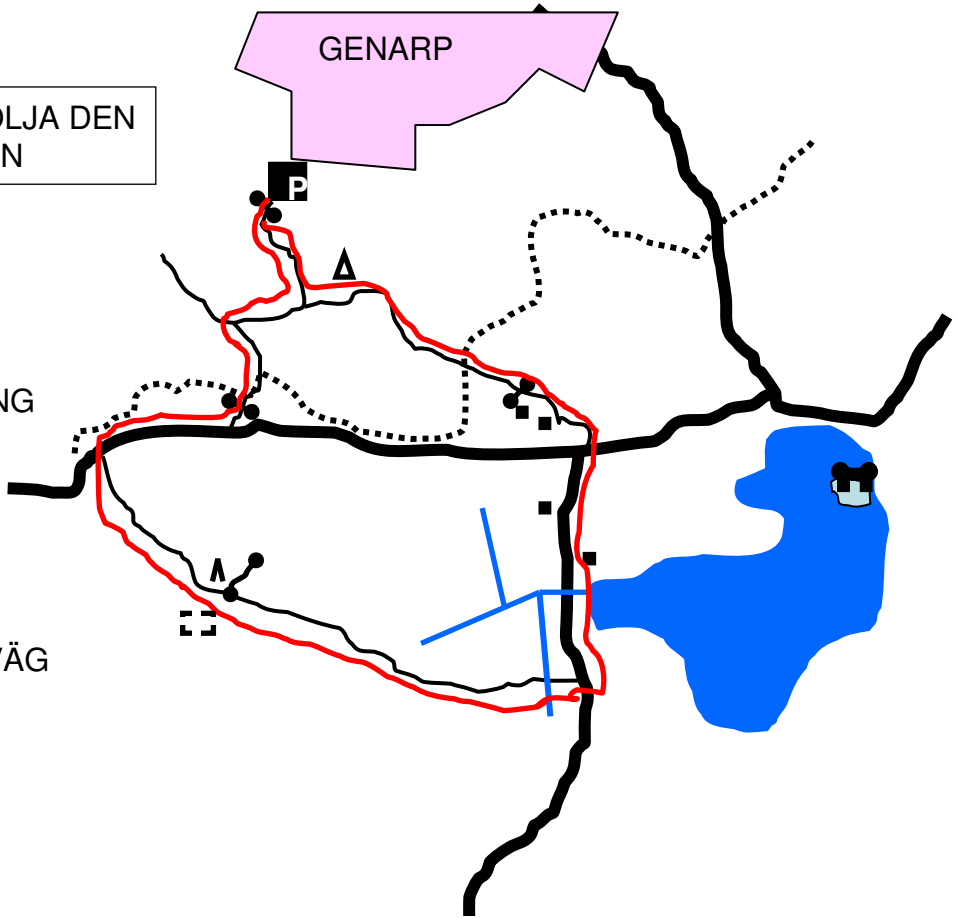

VI SKALL FÖLJA DEN  
RÖDA LINJEN

-  PARKERING
-  GRIND
-  HUS
-  SLOTT
-  DIKE
-  VÄG
-  MINDRE VÄG
-  STIG
-  VIND-SKYDD
-  GROTTA
-  RUIN

VI SKALL FÖLJA DEN  
RÖDA LINJEN

-  PARKERING
-  GRIND
-  HUS
-  SLOTT
-  DIKE
-  VÄG
-  MINDRE VÄG
-  STIG
-  VIND-SKYDD
-  GROTTA
-  RUIN